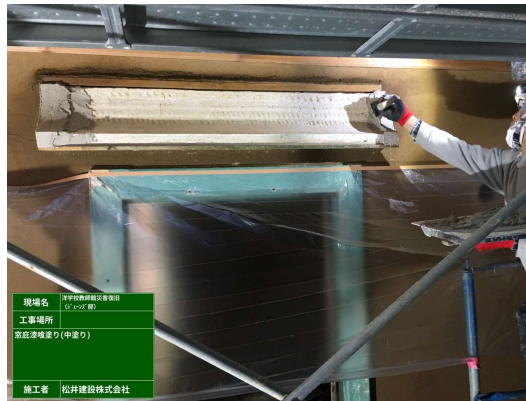

# 洋学校教師館(ジェーンズ邸)修理日記

第 21 号  
(2022年1月31日)

屋根部は屋根瓦漆喰塗りを行っています。内部は床板張り及び天井下地、外壁は左官工事行っています。

県指定重要文化財洋学校教師館(ジェーンズ邸)災害復旧工事 進捗状況 1月31日現在

【隅棟瓦漆喰塗り】

隅棟瓦の漆喰塗りを行っています。

【窓庇漆喰塗り】

窓庇の形を整えながら中塗を行っています。

【外壁斑直し】

外壁荒壁土の斑直し(左官工事)を行っています。

【外壁装飾左官下地】

外壁装飾の中塗を行っています。

【内部床板張り】

室内の床板張りをしています。大部屋8部屋中、2部屋で古材床板を再利用しています。

【内部天井下地】

天井下地の木摺り板を取付けています。天井は漆喰仕上げになります。